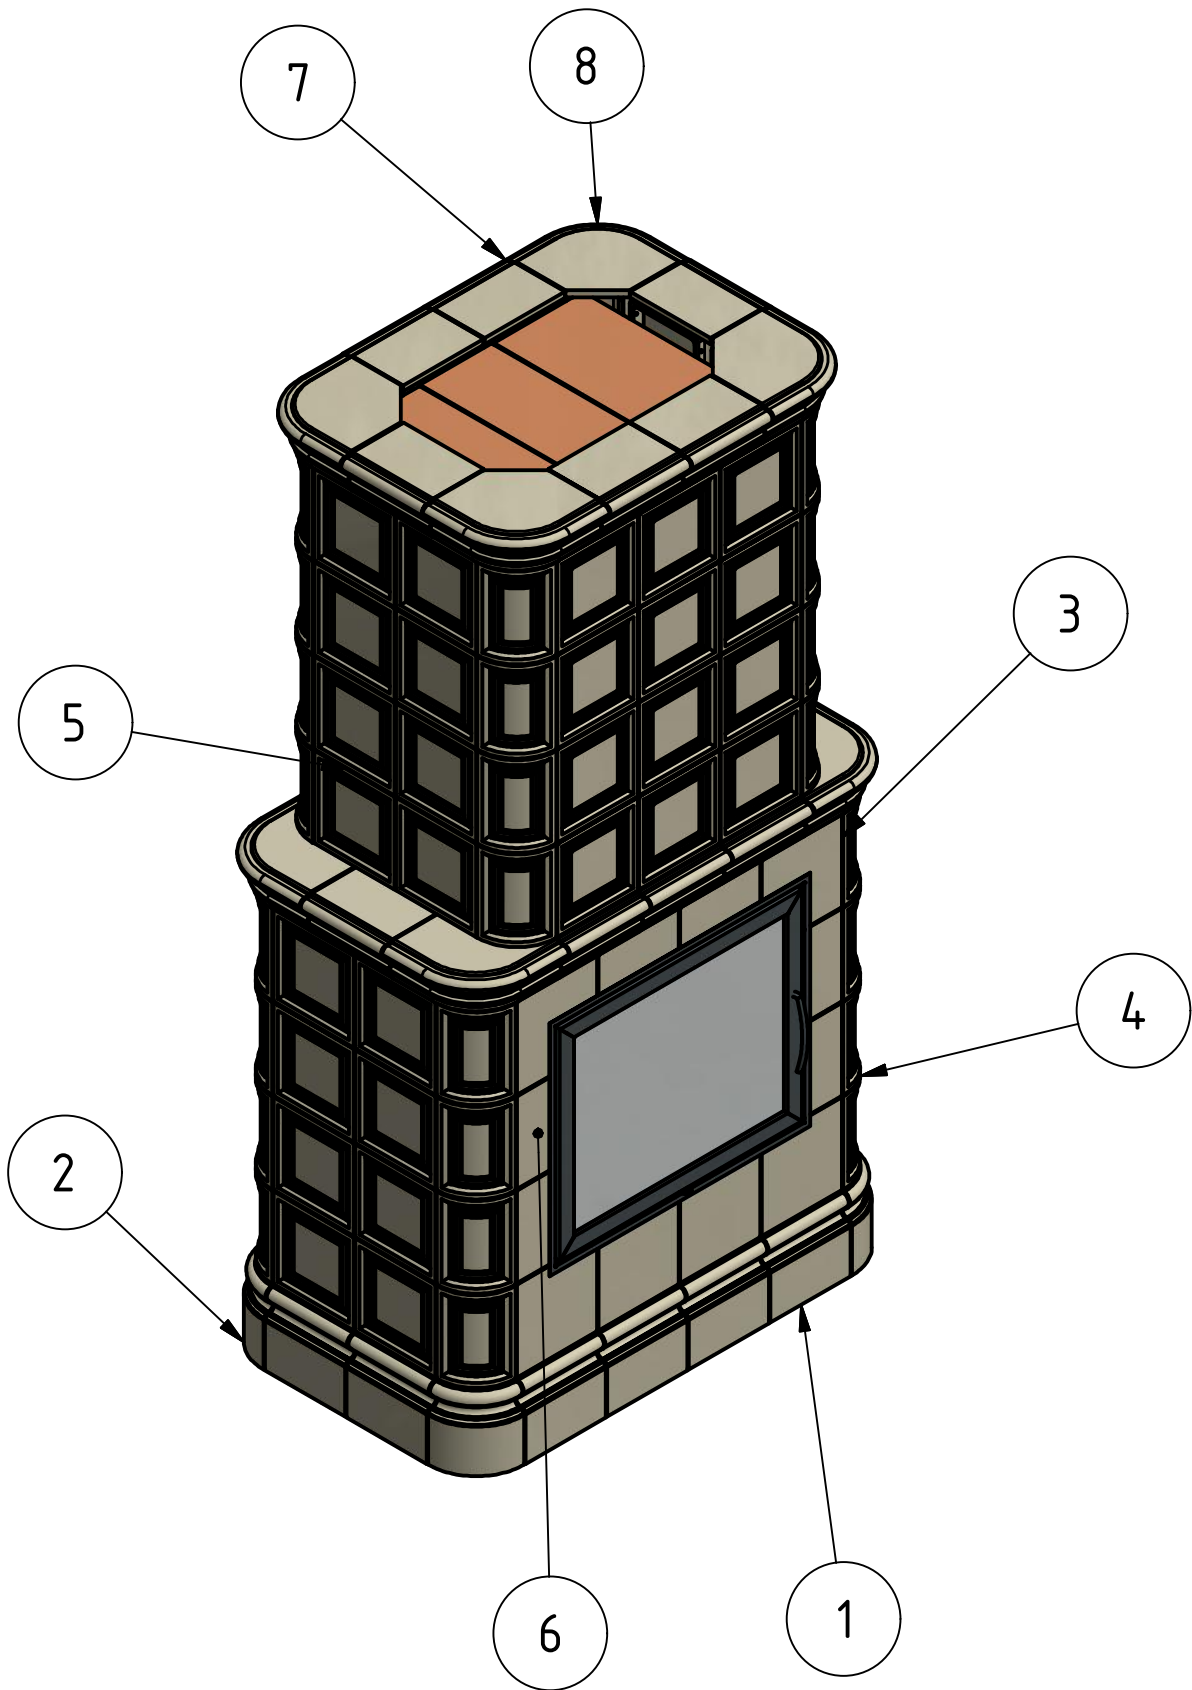

4кВт с тумдой

Перв. примен.	Справ. №	Подп. и дата	Инв. № дубл.	Взам. инв. №	Инв. № подл.

					4кВт с тумдой			
Изм.	Лист	№ докум.	Подп.	Дата	Печь с тумдой	Лист	Масса	Масштаб
Разраб.		Самойлов		09.11.2017			678,7	1:15
Пров.						Лист	1	Листов
Т. контр.								
Нач.отд.								
Н. контр.								
Утв.								

Фо	Зо	Поз.	Обозначение	Наименование	Кол.	Примечание
				Документация		
			4кВт с тумбой	Сборочный чертеж	1	
				Сборочные единицы		
		9	Топка 4 КВт		1	
				Детали		
		1	29-TL-20,0X22,5		12	
		2	148-ITLS-90-20X11.1x11.1		4	
		3	27-T-22,5X22,5		6	
		4	81-IBK-22,5X11,5 x11,5	81-IBK-22,5X11,5 x11,5	32	
		5	47- K-22,5X22,5.ipt		72	
		6	31-TF-22,5X11.1		6	
		7	11-P-22,5X22,5.ipt		14	
		8	50-IPS-90 22,5x22,5		8	