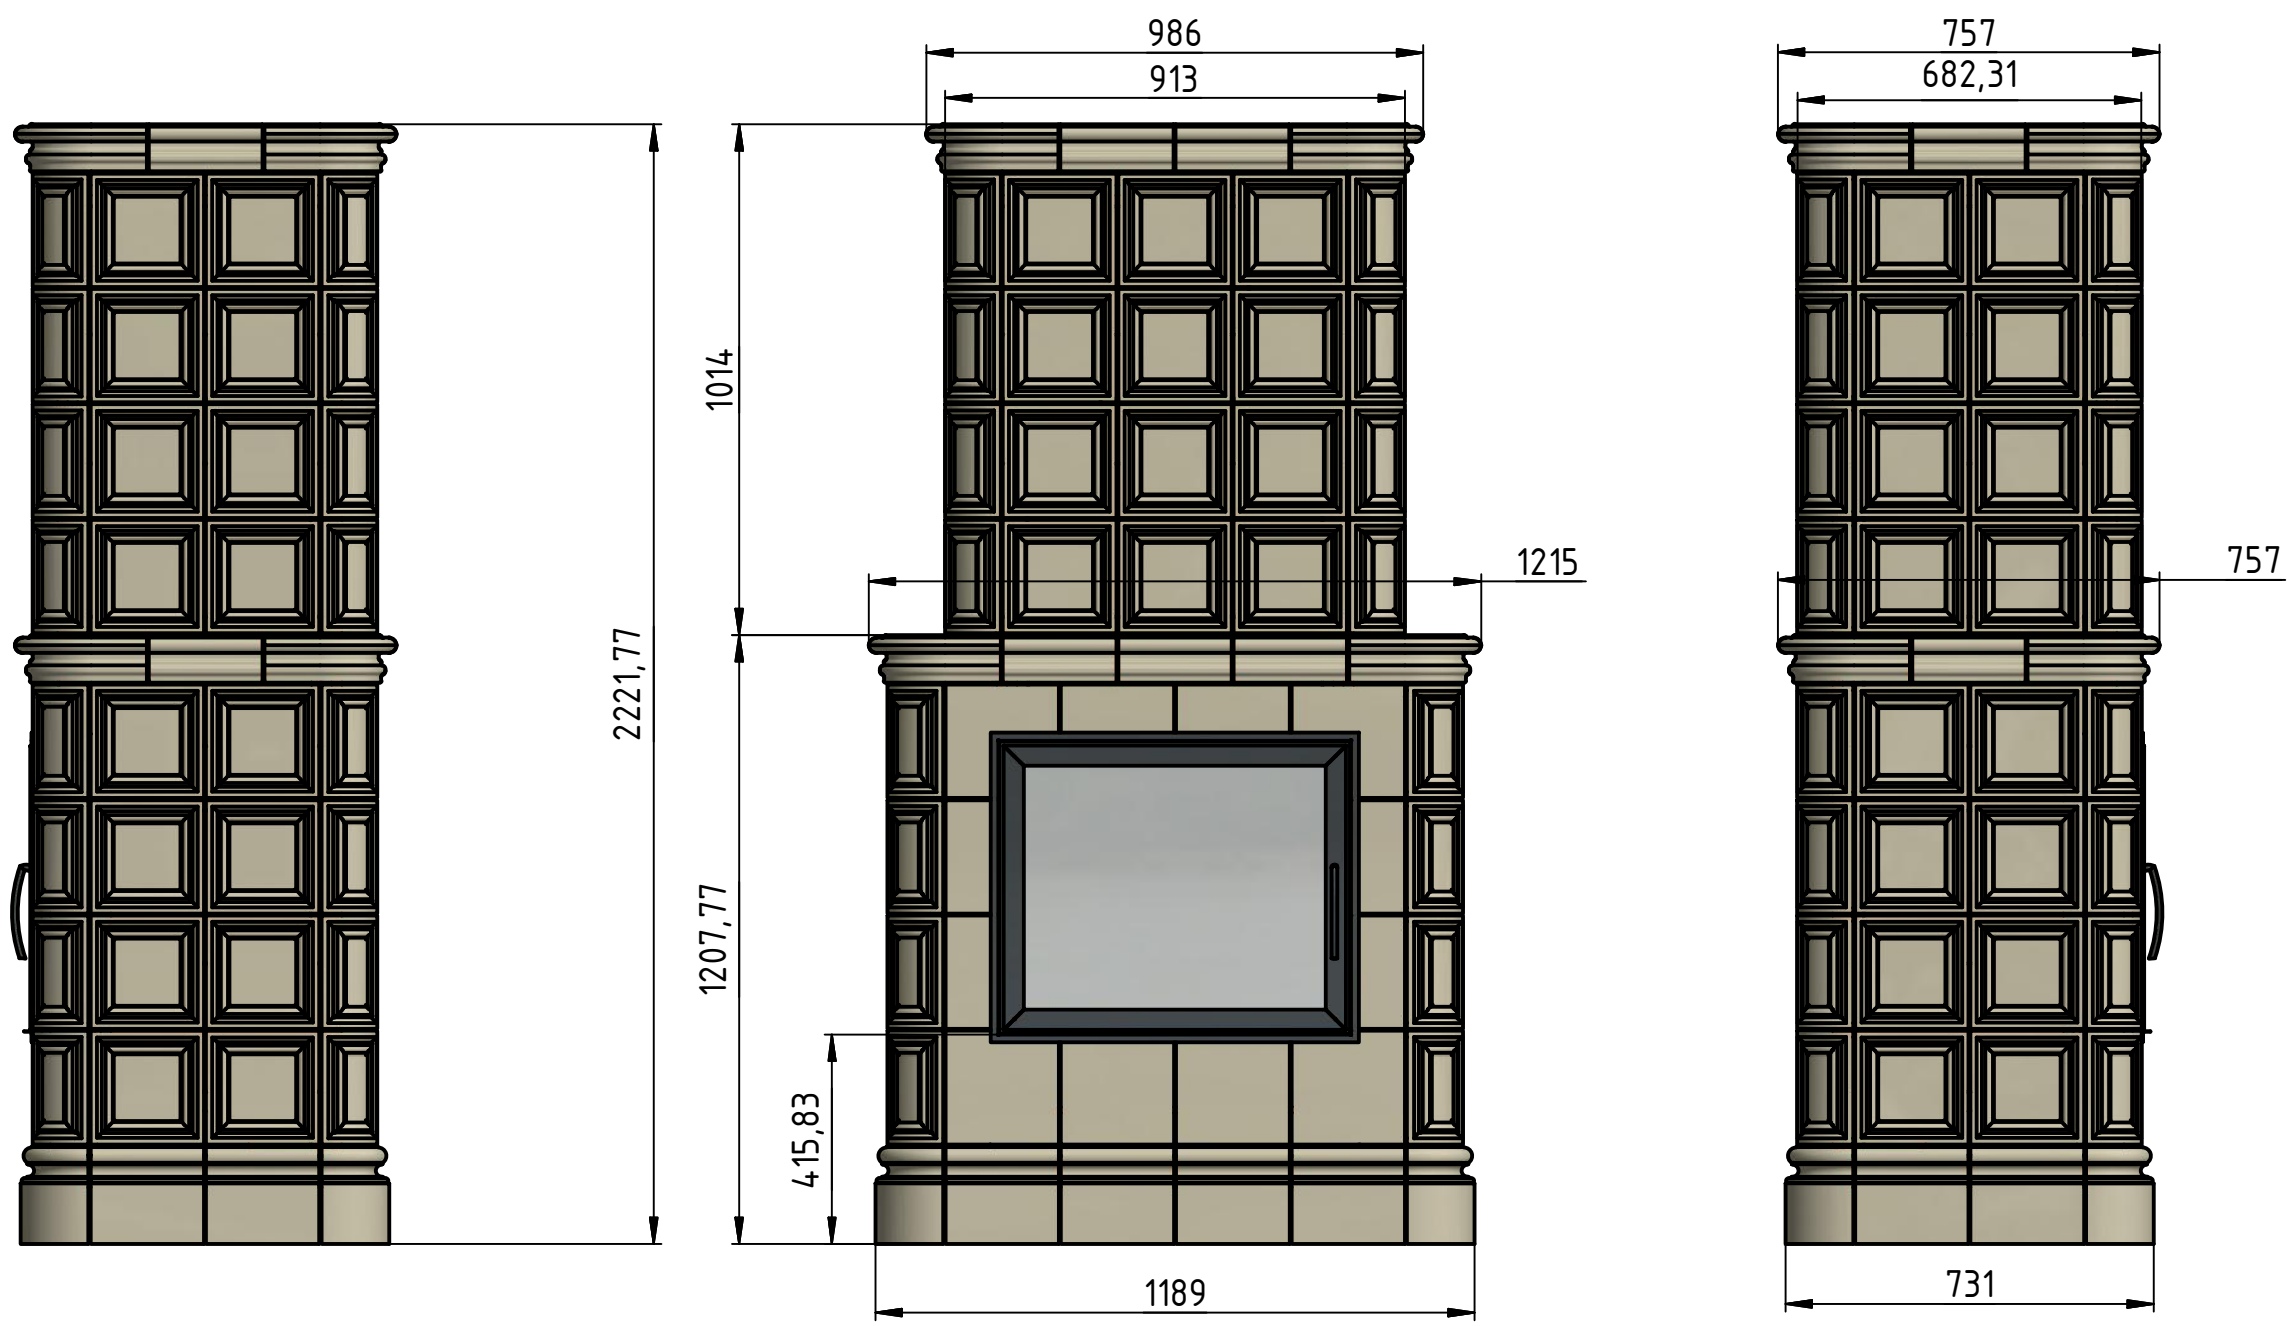

4кВт с тумдой

Перв. примен.	Справ. №	Подп. и дата	Инв. № дубл.	Взам. инв. №	Инв. № подл.

					4кВт с тумдой			
Изм.	Лист	№ докум.	Подп.	Дата	Печь с тумдой	Лист	Масса	Масштаб
Разраб.		Самойлов		09.11.2017			678,7	1:15
Пров.						Лист	1	Листов
Т. контр.								
Нач.отд.								
Н. контр.								
Утв.								

Фо	Зо	Поз.	Обозначение	Наименование	Кол.	Примечание
				Документация		
			4кВт с тумбой	Сборочный чертеж	1	
				Сборочные единицы		
		9	Топка 4 КВт		1	
				Детали		
		1	29-TL-20,0X22,5		12	
		2	148-ITLS-90-20X11.1x11.1		4	
		3	27-T-22,5X22,5		6	
		4	81-IBK-22,5X11,5 x11,5	81-IBK-22,5X11,5 x11,5	32	
		5	47- K-22,5X22,5.ipt		72	
		6	31-TF-22,5X11.1		6	
		7	11-P-22,5X22,5.ipt		14	
		8	50-IPS-90 22,5x22,5		8	

A

A

					4кВт с тумбой		
					Лист	Масса	Масштаб
Изм.	Лист	№ докум.	Подп.	Дата	Печь с тумбой	678,7	1:15
Разраб.	Самойлов		09.11.2017				
Пров.							
Т. контр.							
Нач.отд.					Лист 2	Листов 2	
Н. контр.							
Утв.							